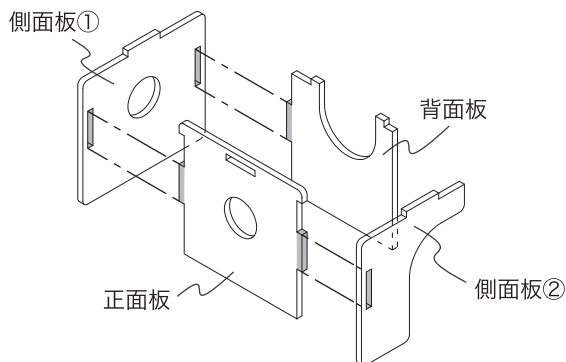

この度は、お買い上げいただきまして、誠にありがとうございます。
 この商品は、「ねこゴロン」製品のキャットタワー専用のボックスです。単品でのご使用はできません。
 安全にご使用いただくために、本製品のご使用前に、この説明書をよくお読みいただき、内容をご理解されてから正しく
 お使いください。お読みになった後は、説明書を大切に保管してください。

■梱包内容 (部品をご確認の上、不良品、不足等がありましたらご連絡ください、該当部品をお送り致します。)

部品	正面板 × 1ヶ	側面板① × 1ヶ	側面板② × 1ヶ	背面板 × 1ヶ	天板 × 1ヶ
仕様	【材質】●正面板・側面板・背面板・天板:パルプ ●ラベル:パルプまたは合成樹脂 【本体設置後サイズ】W412×D380×H365mm 【本体重量】1.1kg ※部品の仕様・形状等、予告なく変更する場合があります。				ラベルシート(5片) × 2ヶ 

■ボックスの組立と取付方法 (ポールの左側に設置の手順です、右側設置は鏡面对称になります。)

1. ボックスの組み立て

- 1) 正面板に側面板①と側面板②をはめ込みます。
- 2) 側面板①に背面板を差し込みます。

- 3) 天板を先ず正面板に差し込み、次に側面板①②にはめ込み組み合わせます。

2. ボックスを棚に取り付け

- 1) 組み立てたボックスをキャットタワーの棚に置きます。

- 2) ボックスと棚にラベルを貼り付けて固定します。

製品についてのお問い合わせは右記までご連絡ください。

日晴金属株式会社
ユニークライフ事業部