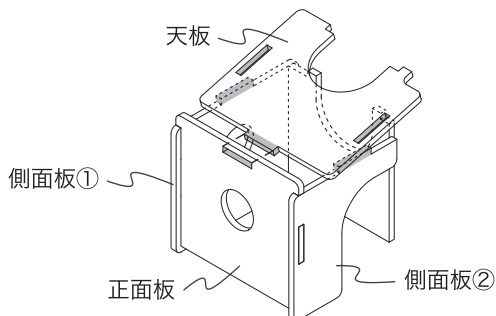

部品	正面板 × 1ヶ	側面板① × 1ヶ	側面板② × 1ヶ	背面板 × 1ヶ	天板 × 1ヶ
仕様	【材質】●正面板・側面板・背面板・天板:パルプ ●ラベル:パルプまたは合成樹脂 【本体設置後サイズ】W412×D380×H365mm 【本体重量】1.1kg ※部品の仕様・形状等、予告なく変更する場合があります。				ラベルシート(5片) × 2ヶ 

■ボックスの組立と取付方法 (ポールの左側に設置の手順です、右側設置は鏡面对称になります。)

1. ボックスの組み立て

- 1) 正面板に側面板①と側面板②をはめ込みます。
- 2) 側面板①に背面板を差し込みます。

- 3) 天板を先ず正面板に差し込み、次に側面板①②にはめ込み組み合わせます。

2. ボックスを棚に取り付け

- 1) 組み立てたボックスをキャットタワーの棚に置きます。

- 2) ボックスと棚にラベルを貼り付けて固定します。

製品についてのお問い合わせは右記までご連絡ください。

日晴金属株式会社
ユニークライフ事業部