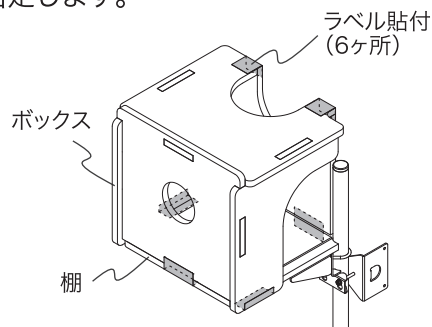

部品	正面板 × 1ヶ	側面板① × 1ヶ	側面板② × 1ヶ	背面板 × 1ヶ	天板 × 1ヶ
仕様	【材質】●正面板・側面板・背面板・天板:パルプ ●ラベル:パルプまたは合成樹脂 【本体設置後サイズ】W412×D380×H365mm 【本体重量】1.1kg ※部品の仕様・形状等、予告なく変更する場合があります。				ラベルシート(5片) × 2ヶ 

■ボックスの組立と取付方法 (ポールの左側に設置の手順です、右側設置は鏡面对称になります。)

1. ボックスの組み立て

- 1) 正面板に側面板①と側面板②をはめ込みます。
- 2) 側面板①に背面板を差し込みます。

- 3) 天板を先ず正面板に差し込み、次に側面板①②にはめ込み組み合わせます。

2. ボックスを棚に取り付け

- 1) 組み立てたボックスをキャットタワーの棚に置きます。

- 2) ボックスと棚にラベルを貼り付けて固定します。

製品についてのお問い合わせは右記までご連絡ください。

日晴金属株式会社
ユニークライフ事業部