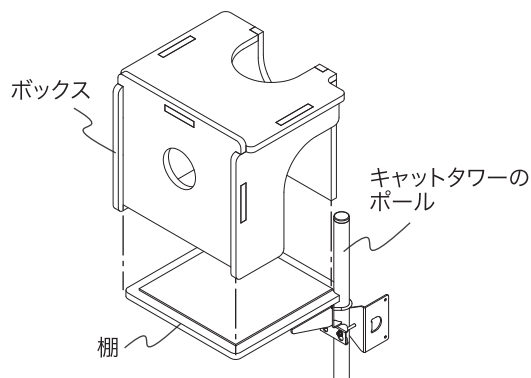

部品	正面板 × 1ヶ	側面板① × 1ヶ	側面板② × 1ヶ	背面板 × 1ヶ	天板 × 1ヶ
仕様	【材質】●正面板・側面板・背面板・天板:パルプ ●ラベル:パルプまたは合成樹脂 【本体設置後サイズ】W412×D380×H365mm 【本体重量】1.1kg ※部品の仕様・形状等、予告なく変更する場合があります。				ラベルシート(5片) × 2ヶ 

■ボックスの組立と取付方法 (ポールの左側に設置の手順です、右側設置は鏡面对称になります。)

1. ボックスの組み立て

- 1) 正面板に側面板①と側面板②をはめ込みます。
- 2) 側面板①に背面板を差し込みます。

- 3) 天板を先ず正面板に差し込み、次に側面板①②にはめ込み組み合わせます。

2. ボックスを棚に取り付け

- 1) 組み立てたボックスをキャットタワーの棚に置きます。

- 2) ボックスと棚にラベルを貼り付けて固定します。

製品についてのお問い合わせは右記までご連絡ください。

日晴金属株式会社
ユニークライフ事業部